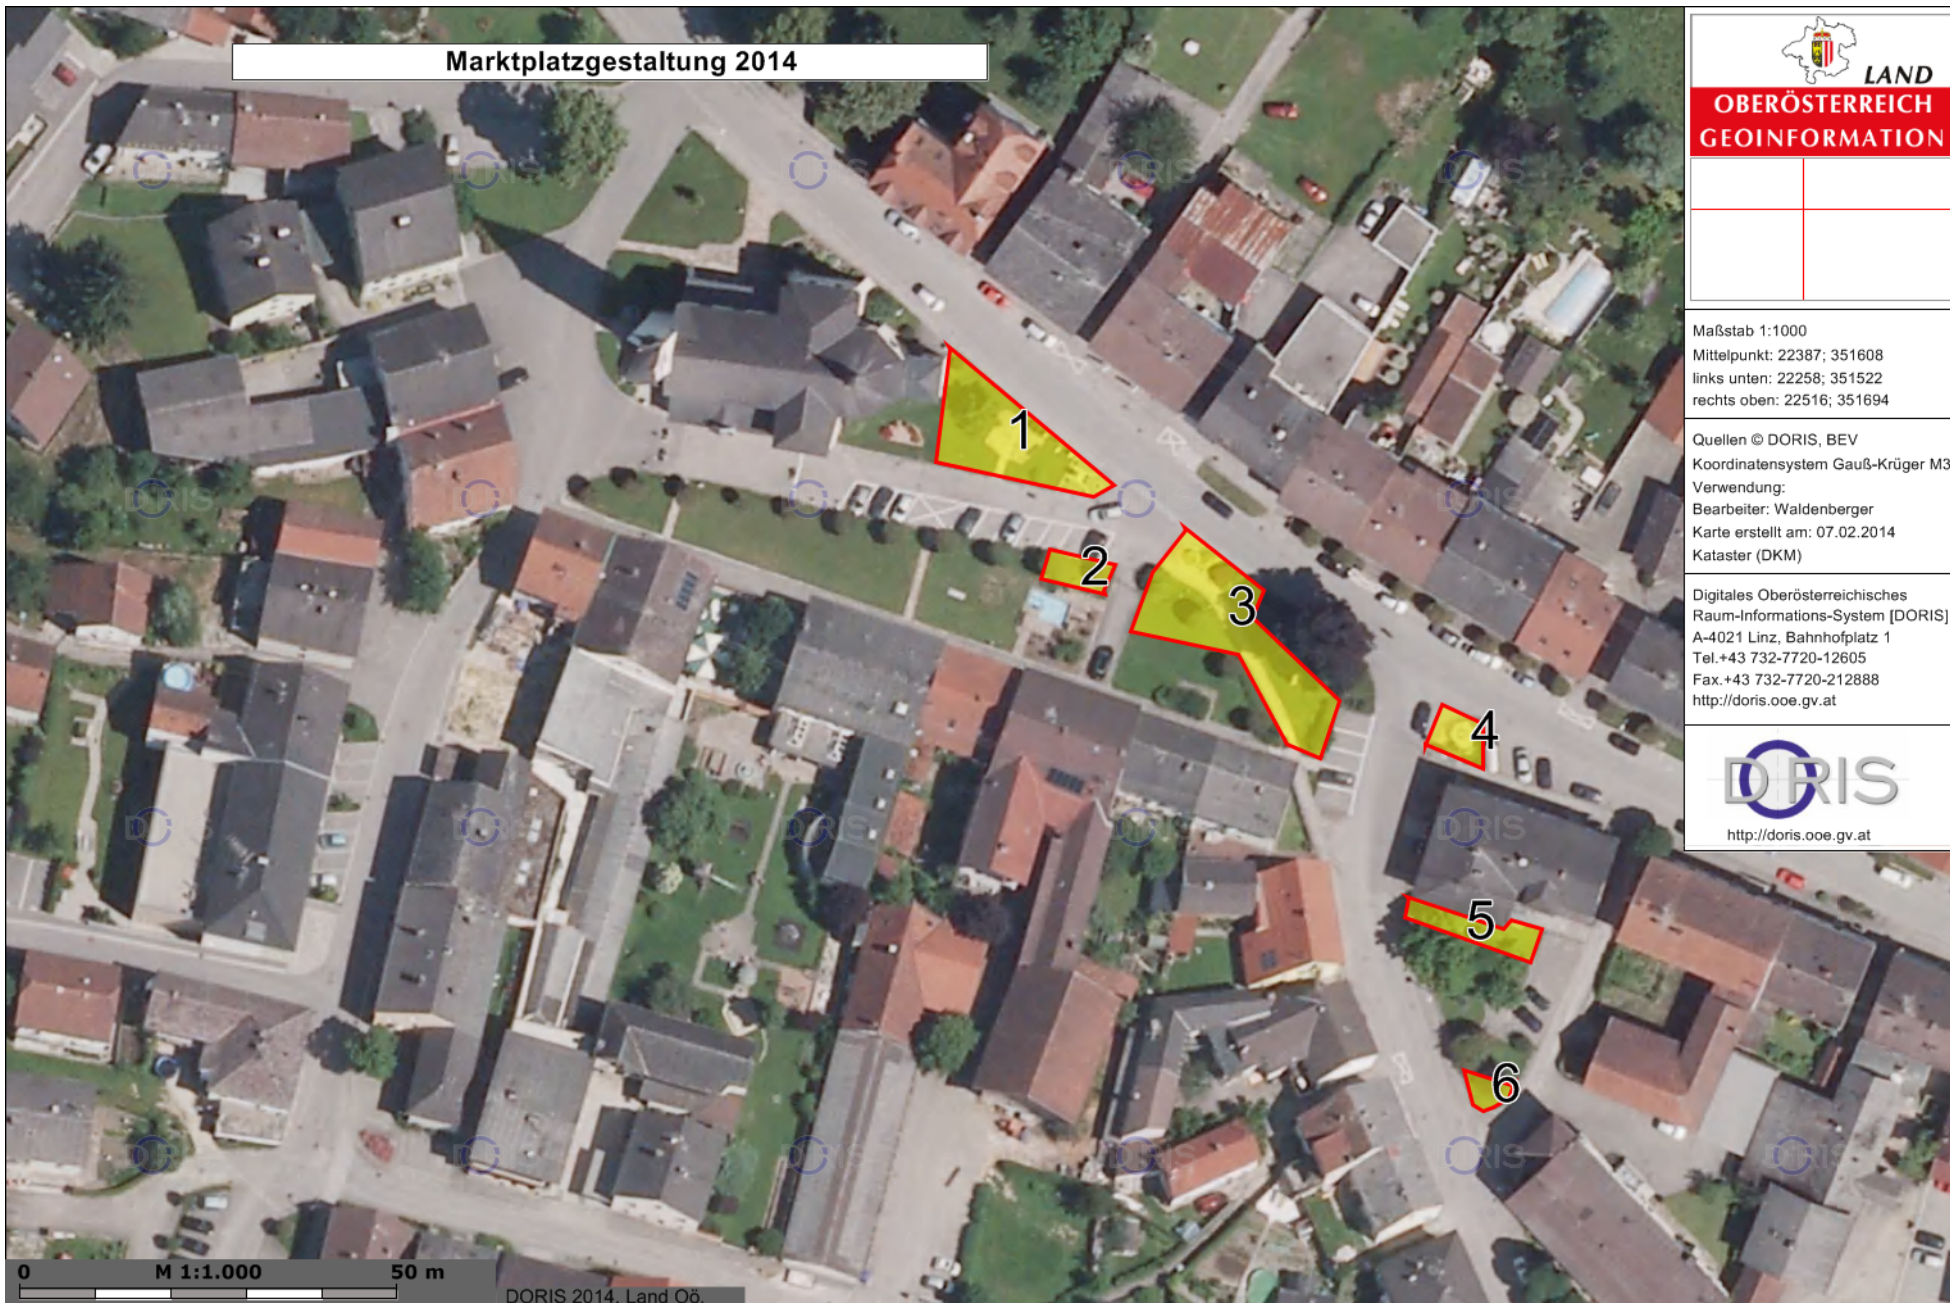

# Marktplatzgestaltung 2014

**LAND OBERÖSTERREICH**  
**GEOINFORMATION**

Maßstab 1:1000  
Mittelpunkt: 22387; 351608  
links unten: 22258; 351522  
rechts oben: 22516; 351694

Quellen © DORIS, BEV  
Koordinatensystem Gauß-Krüger M31  
Verwendung:  
Bearbeiter: Waldenberger  
Karte erstellt am: 07.02.2014  
Kataster (DKM)