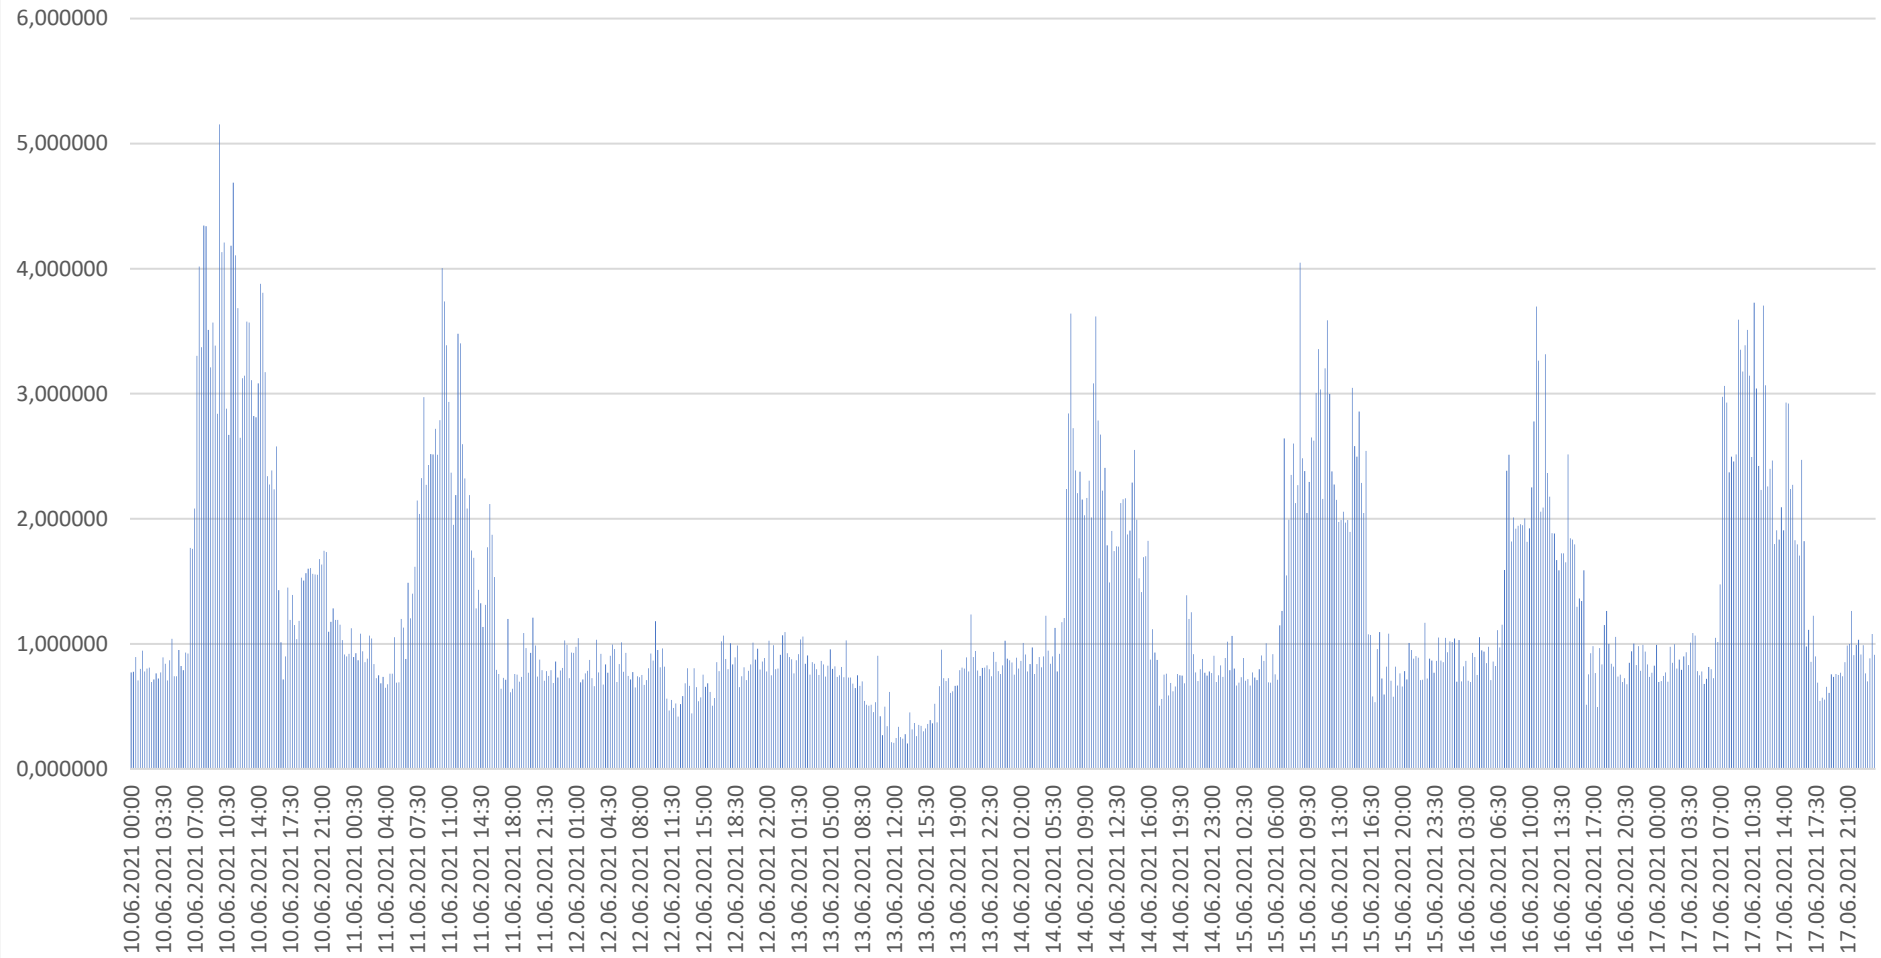

Viertelstundenwerte Stromverbrauch in kWh Zählpunkt Hauptschule – 365 Tage

# Viertelstundenwerte Stromverbrauch in kWh Zählpunkt Hauptschule – Schulwoche im Juni