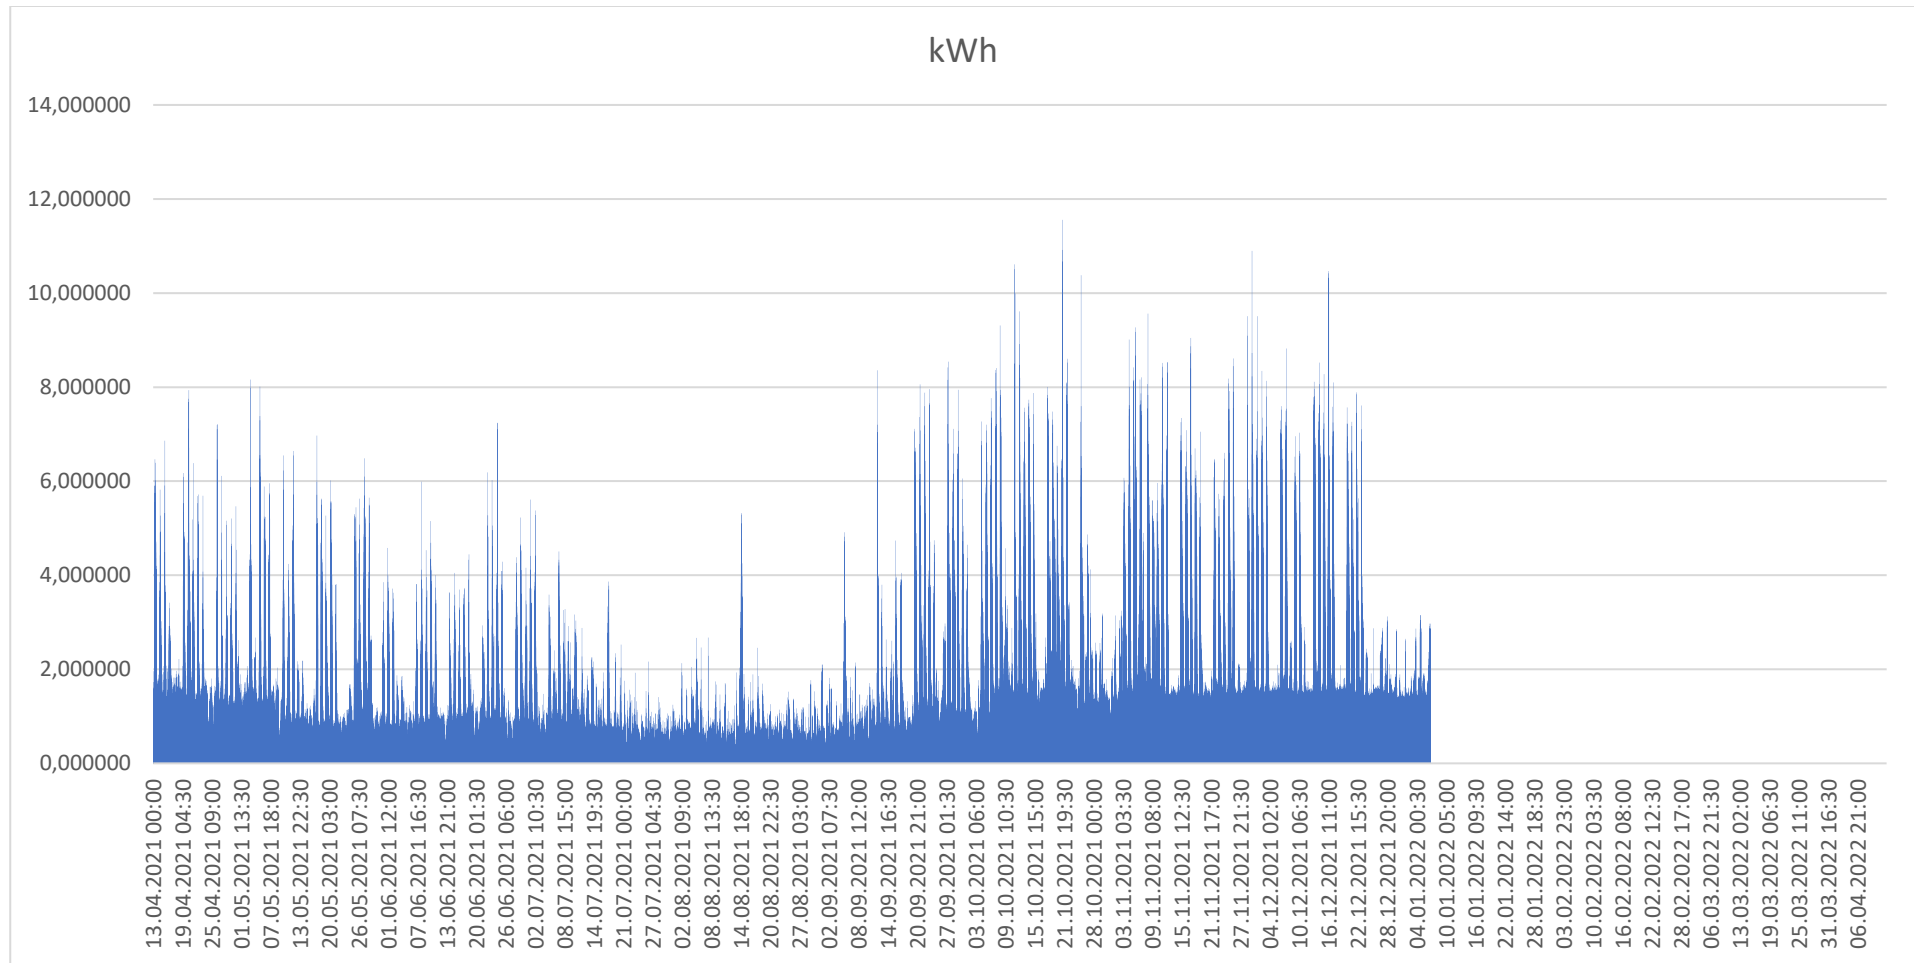

Viertelstundenwerte Stromverbrauch in kWh Zählpunkt Hauptschule – 365 Tage

# Viertelstundenwerte Stromverbrauch in kWh Zählpunkt Hauptschule – Schulwoche im Juni