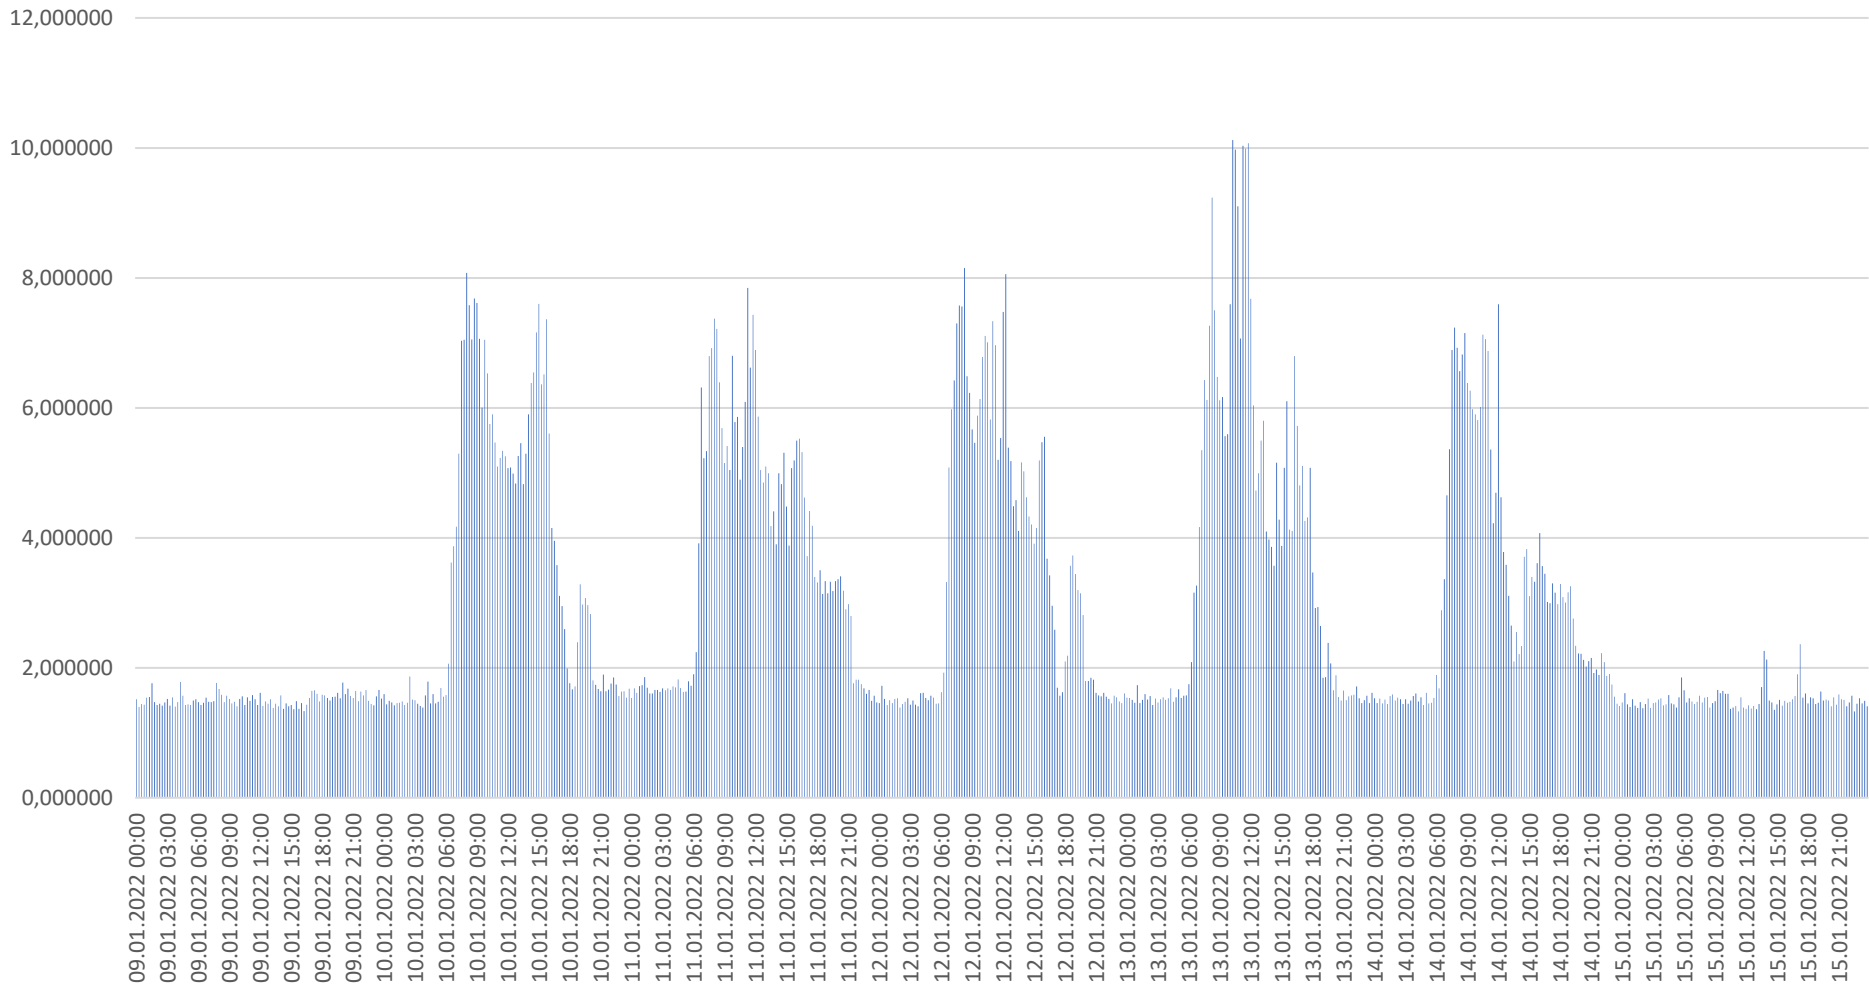

Viertelstunden-Stromverbrauch in kWh Hauptschule Woche im Jänner